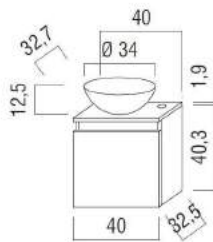

LARIMAR

TECHNISCHE DATEN
2022

SANITÄR-HEINZE

LARIMAR M2 BADMÖBELKOMBINATION

LARIMAR M2 LEUCHTSPIEGEL (Preisliste Seite 119)

Larimar M2 Leuchtspiegel
 passend zur Gäste-
 Waschtischeinheit
 40 x 80 cm
 mit LED-Aufstatzleuchte,
 Energieeffizienzklasse: A+,
 LA081714

LARIMAR M2 WASCHTISCHE (Preisliste Seite 119)

Larimar M2 Gäste-Waschtischeinheit
 1 Tür, Möbel in feuchtigkeits-
 beständiger Spanplatte,
 Melamin-Harz-Oberfläche,
 mit Mineralguss-Aufsatzbecken,
 weiß, ø 34 cm,
 Weiß Glanz LA081724900
 Raucheiche LA081724910

Larimar M2 Gäste-Waschtischeinheit
 1 Tür, Möbel in feuchtigkeitsbeständiger
 Spanplatte, Melamin-Harz-Oberfläche,
 mit Mineralguss-Becken
 40,4x22,3 cm
 Weiß Glanz LA081726900
 Raucheiche LA081726910

Larimar M2 Gäste-Waschtischeinheit
 1 Tür, Möbel in feuchtigkeitsbeständiger
 Spanplatte, Melamin-Harz-Oberfläche
 mit Keramik-Becken 40x35 cm
 Weiß Glanz LA081728900
 Raucheiche LA081728910

FRONTENÜBERSICHT: