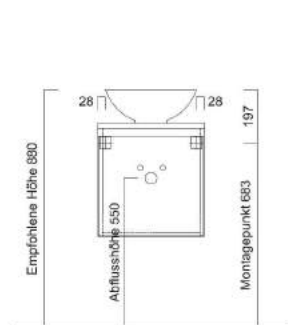

LARIMAR

TECHNISCHE DATEN
2022

SANITÄR-HEINZE

LARIMAR M2 BADMÖBELKOMBINATION

LARIMAR M2 LEUCHTSPIEGEL (Preisliste Seite 119)

Larimar M2 Leuchtspiegel
 passend zur Gäste-
 Waschtischeinheit
 40 x 80 cm
 mit LED-Aufstatzleuchte,
 Energieeffizienzklasse: A+,
 LA081714

LARIMAR M2 WASCHTISCHE (Preisliste Seite 119)

Larimar M2 Gäste-Waschtischeinheit
 1 Tür, Möbel in feuchtigkeits-
 beständiger Spanplatte,
 Melamin-Harz-Oberfläche,
 mit Mineralguss-Aufsatzbecken,
 weiß, ø 34 cm,
 Weiß Glanz LA081724900
 Raucheiche LA081724910

Larimar M2 Gäste-Waschtischeinheit
 1 Tür, Möbel in feuchtigkeitsbeständiger
 Spanplatte, Melamin-Harz-Oberfläche,
 mit Mineralguss-Becken
 40,4x22,3 cm
 Weiß Glanz LA081726900
 Raucheiche LA081726910

Larimar M2 Gäste-Waschtischeinheit
 1 Tür, Möbel in feuchtigkeitsbeständiger
 Spanplatte, Melamin-Harz-Oberfläche
 mit Keramik-Becken 40x35 cm
 Weiß Glanz LA081728900
 Raucheiche LA081728910

FRONTENÜBERSICHT: