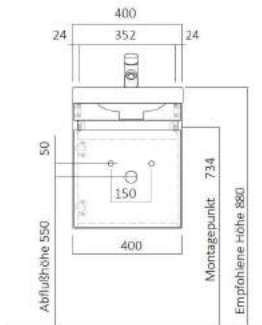

LARIMAR

TECHNISCHE DATEN
2022

SANITÄR-HEINZE

LARIMAR M2 BADMÖBELKOMBINATION

LARIMAR M2 LEUCHTSPIEGEL (Preisliste Seite 119)

Larimar M2 Leuchtspiegel
 passend zur Gäste-
 Waschtischeinheit
 40 x 80 cm
 mit LED-Aufstatzleuchte,
 Energieeffizienzklasse: A+,
 LA081714

LARIMAR M2 WASCHTISCHE (Preisliste Seite 119)

Larimar M2 Gäste-Waschtischeinheit
 1 Tür, Möbel in feuchtigkeits-
 beständiger Spanplatte,
 Melamin-Harz-Oberfläche,
 mit Mineralguss-Aufsatzbecken,
 weiß, ø 34 cm,
 Weiß Glanz LA081724900
 Raucheiche LA081724910

Larimar M2 Gäste-Waschtischeinheit
 1 Tür, Möbel in feuchtigkeitsbeständiger
 Spanplatte, Melamin-Harz-Oberfläche,
 mit Mineralguss-Becken
 40,4x22,3 cm
 Weiß Glanz LA081726900
 Raucheiche LA081726910

Larimar M2 Gäste-Waschtischeinheit
 1 Tür, Möbel in feuchtigkeitsbeständiger
 Spanplatte, Melamin-Harz-Oberfläche
 mit Keramik-Becken 40x35 cm
 Weiß Glanz LA081728900
 Raucheiche LA081728910

FRONTENÜBERSICHT: